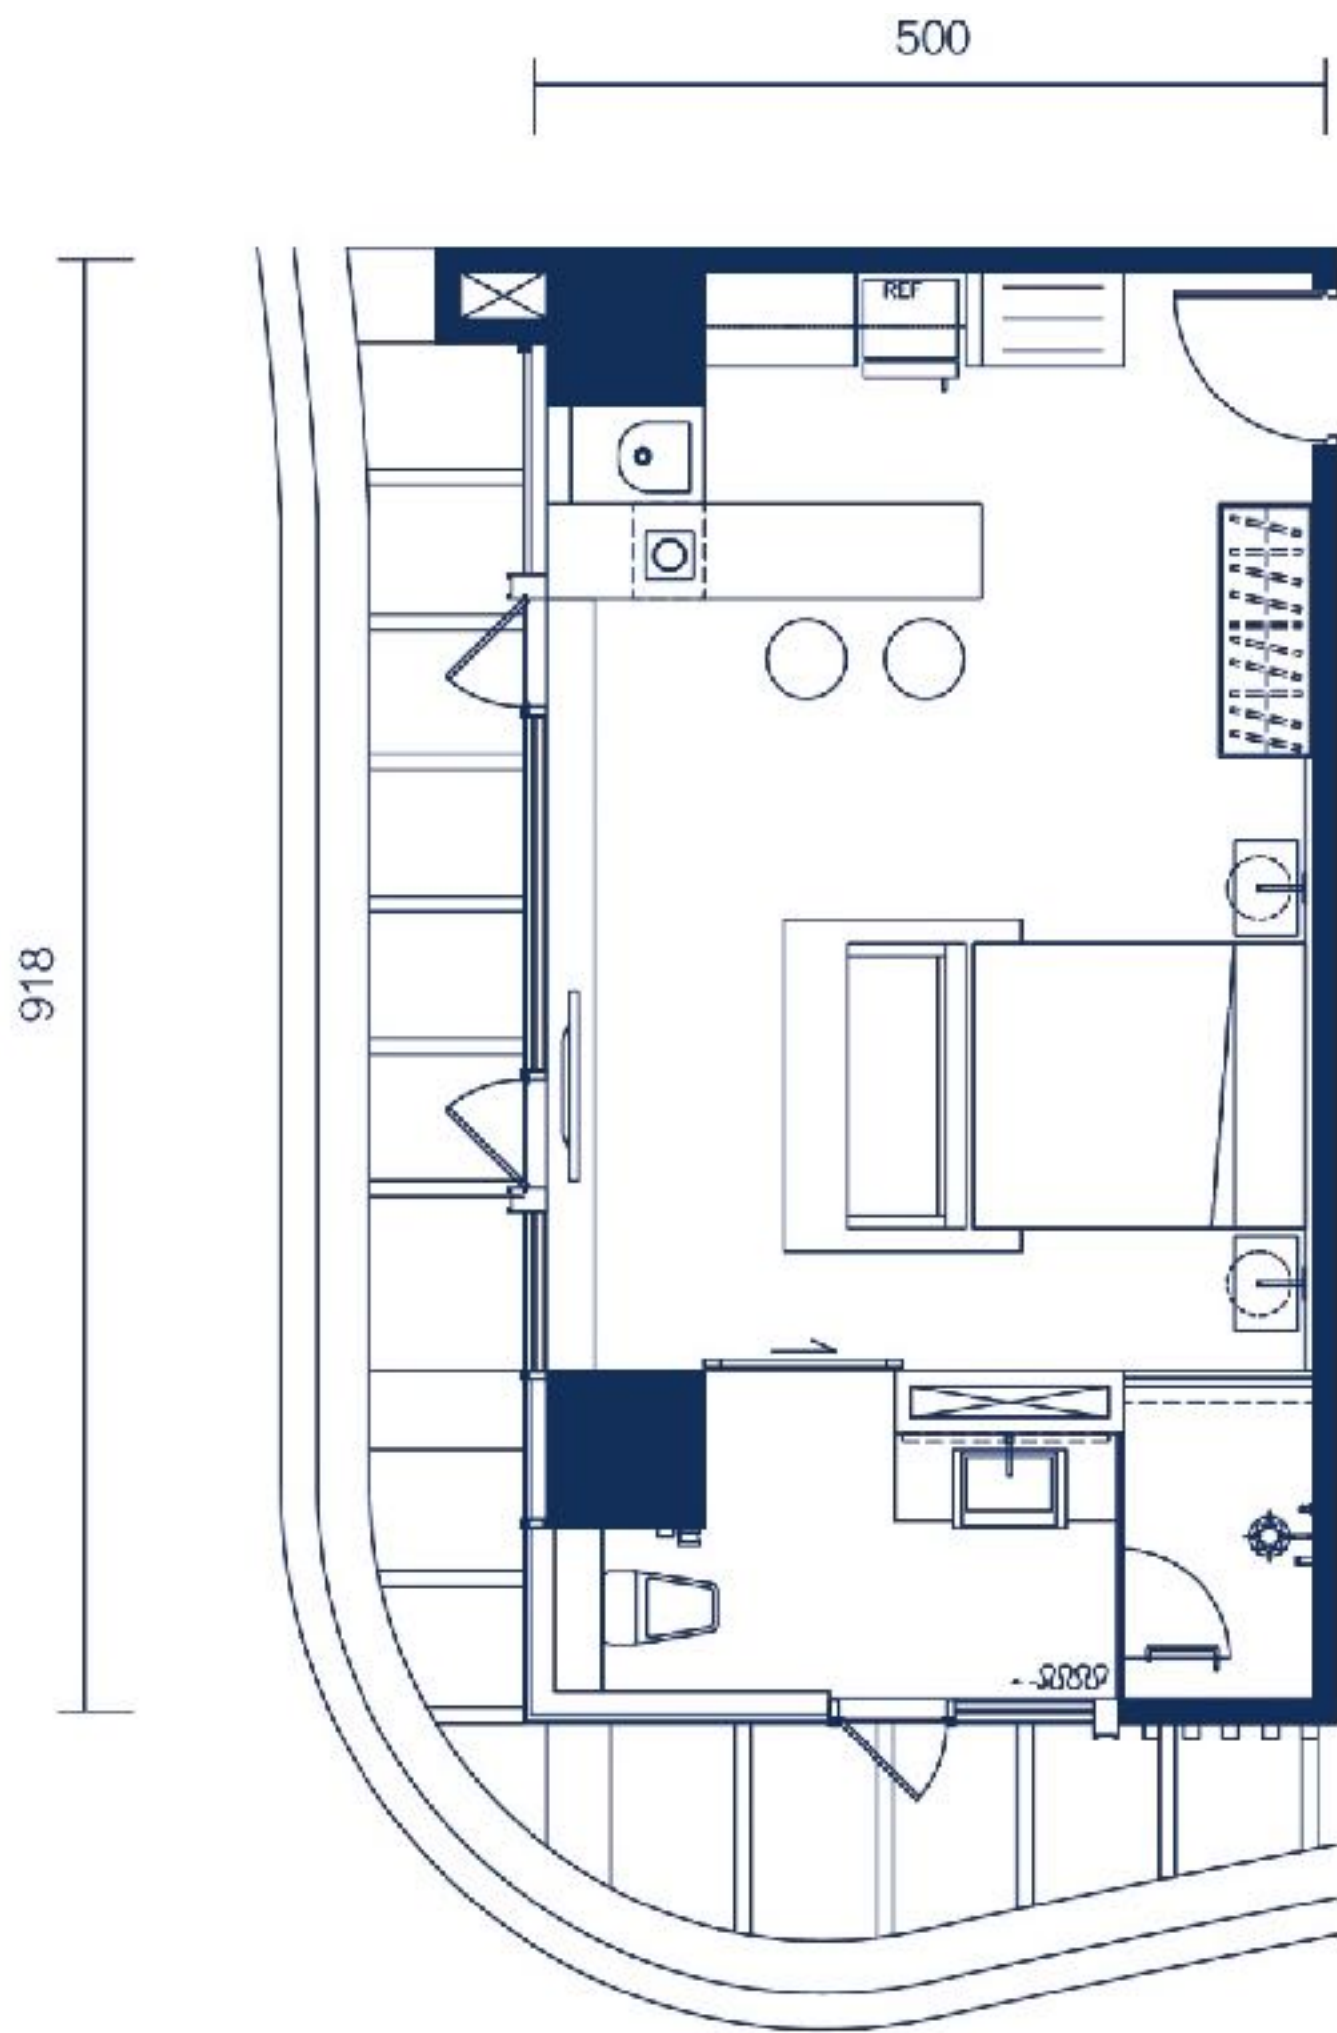

A棟樓層圖

城市景
金邊機場

奧林匹克
BKK

萬谷湖

Central Market
Rosewood

A棟樓層圖

142.84
792

A棟樓層圖

A棟樓層圖

B棟樓層圖 單數樓層

城市景
金邊機場

奧林匹克
BKK

萬谷湖

Central Market
Rosewood

B棟樓層圖 雙數樓層

城市景
金邊機場

奧林匹克
BKK

萬谷湖

Central Market
Rosewood

B棟樓層圖

Studio

B棟樓層圖

B 1 / B 12