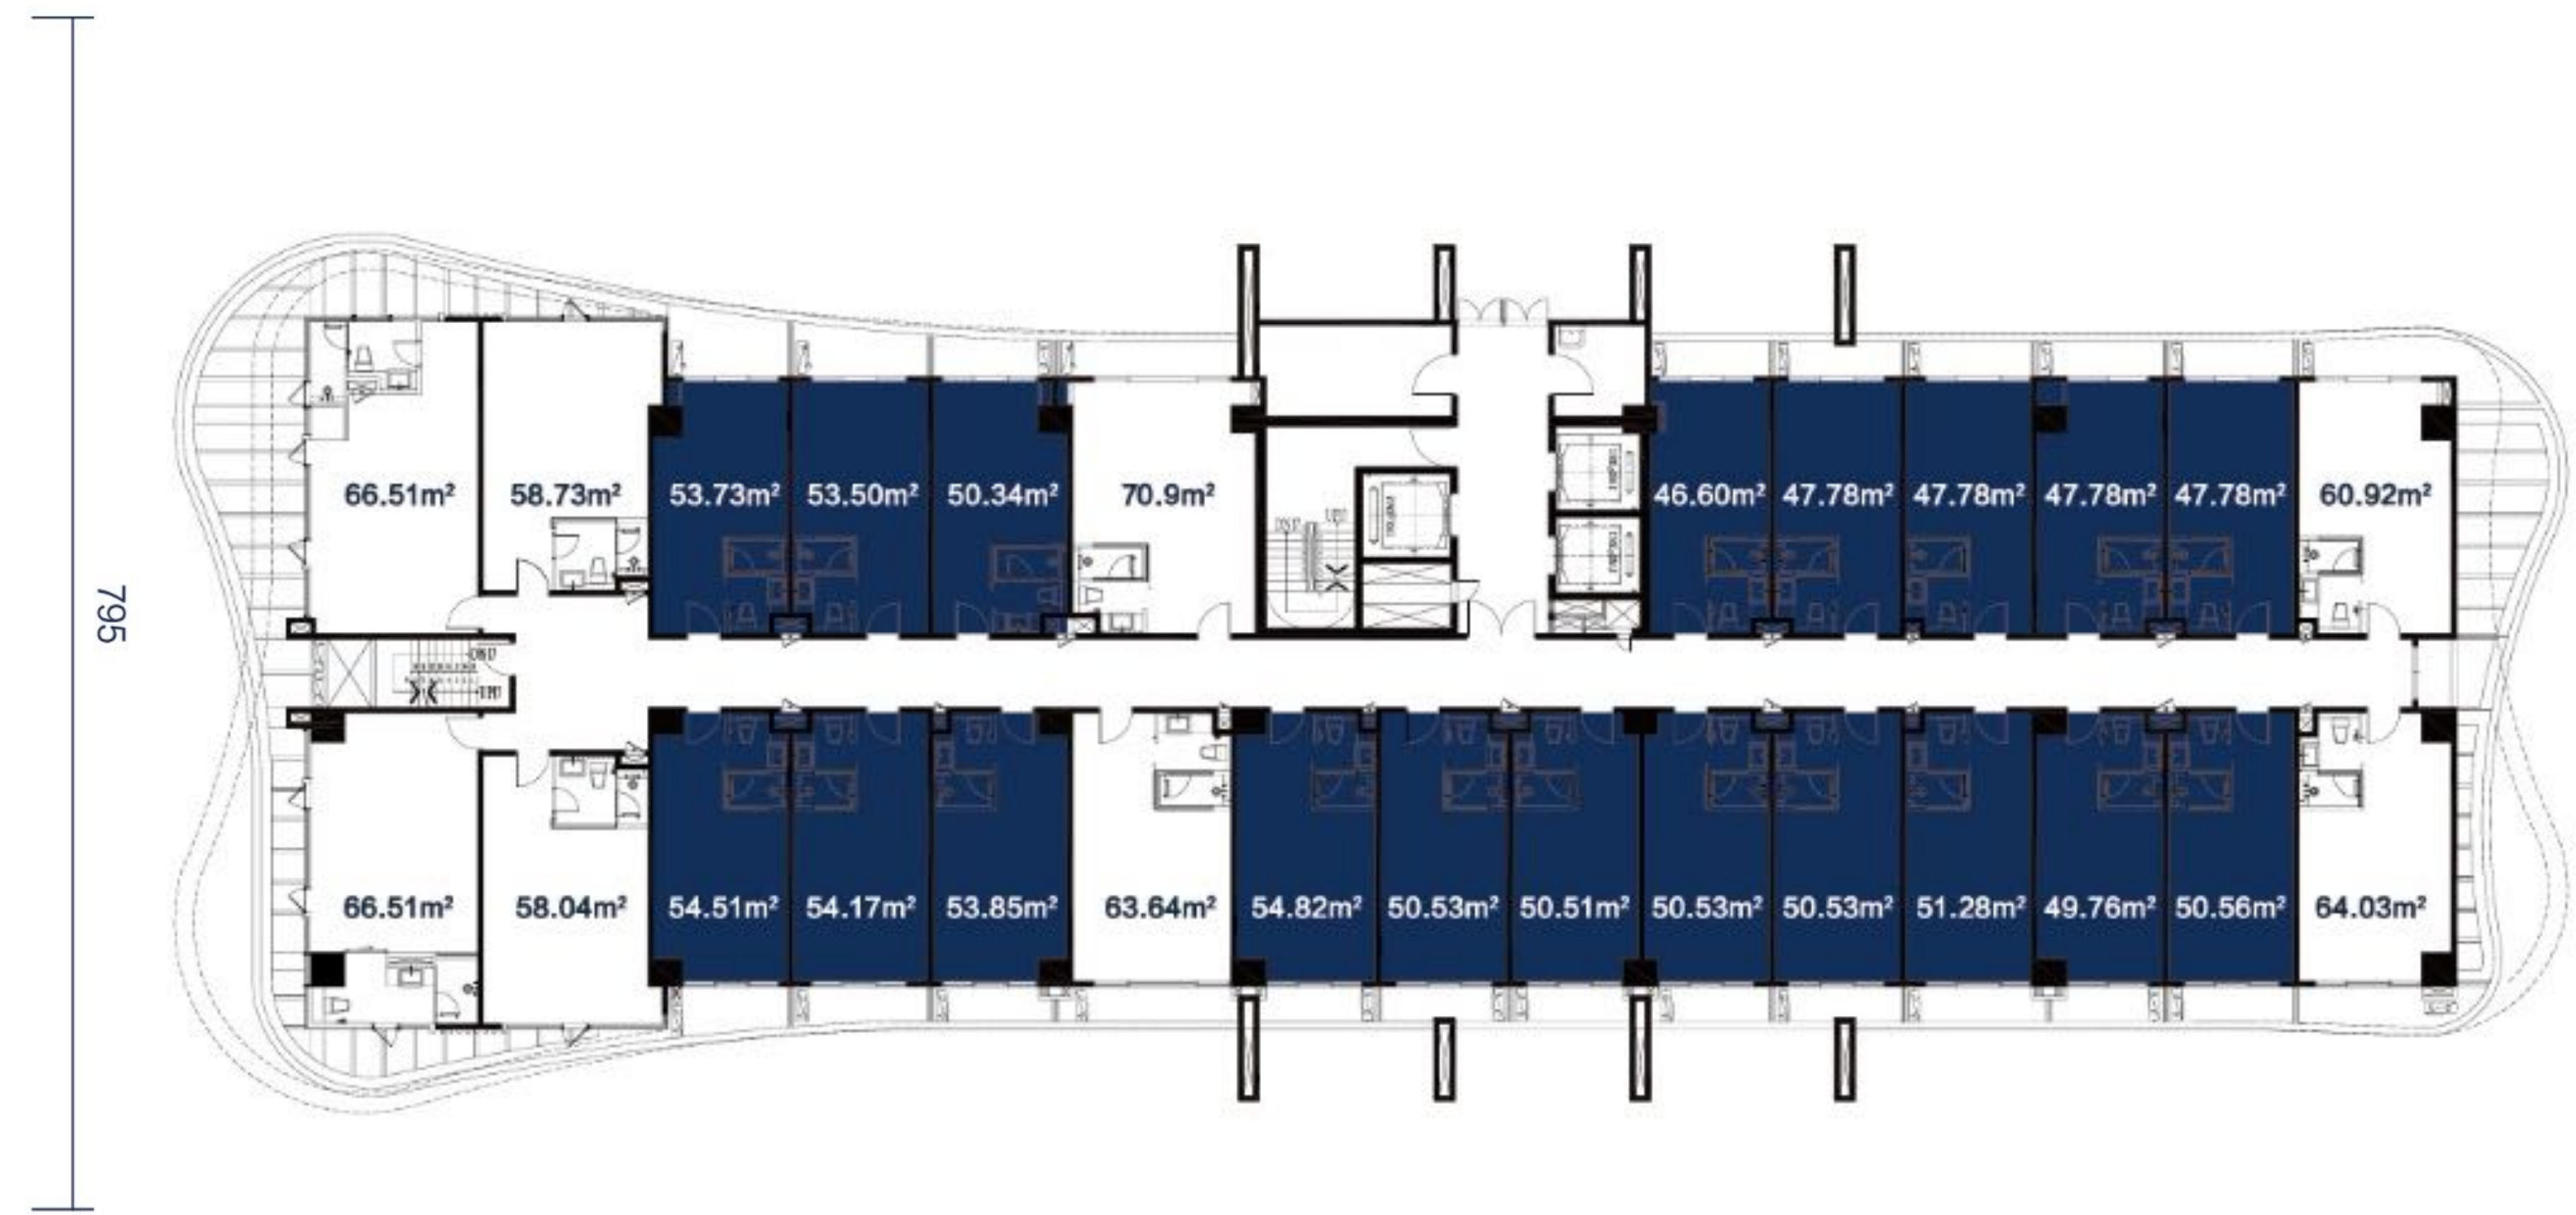

A棟樓層圖

城市景
金邊機場

奧林匹克
BKK

萬谷湖

Central Market
Rosewood

A棟樓層圖

142.84
792

A棟樓層圖

A棟樓層圖

B棟樓層圖 單數樓層

城市景
金邊機場

奧林匹克
BKK

萬谷湖

Central Market
Rosewood

B棟樓層圖 雙數樓層

城市景
金邊機場

奧林匹克
BKK

萬谷湖

Central Market
Rosewood

B棟樓層圖

Studio

B棟樓層圖

B 1 / B 12