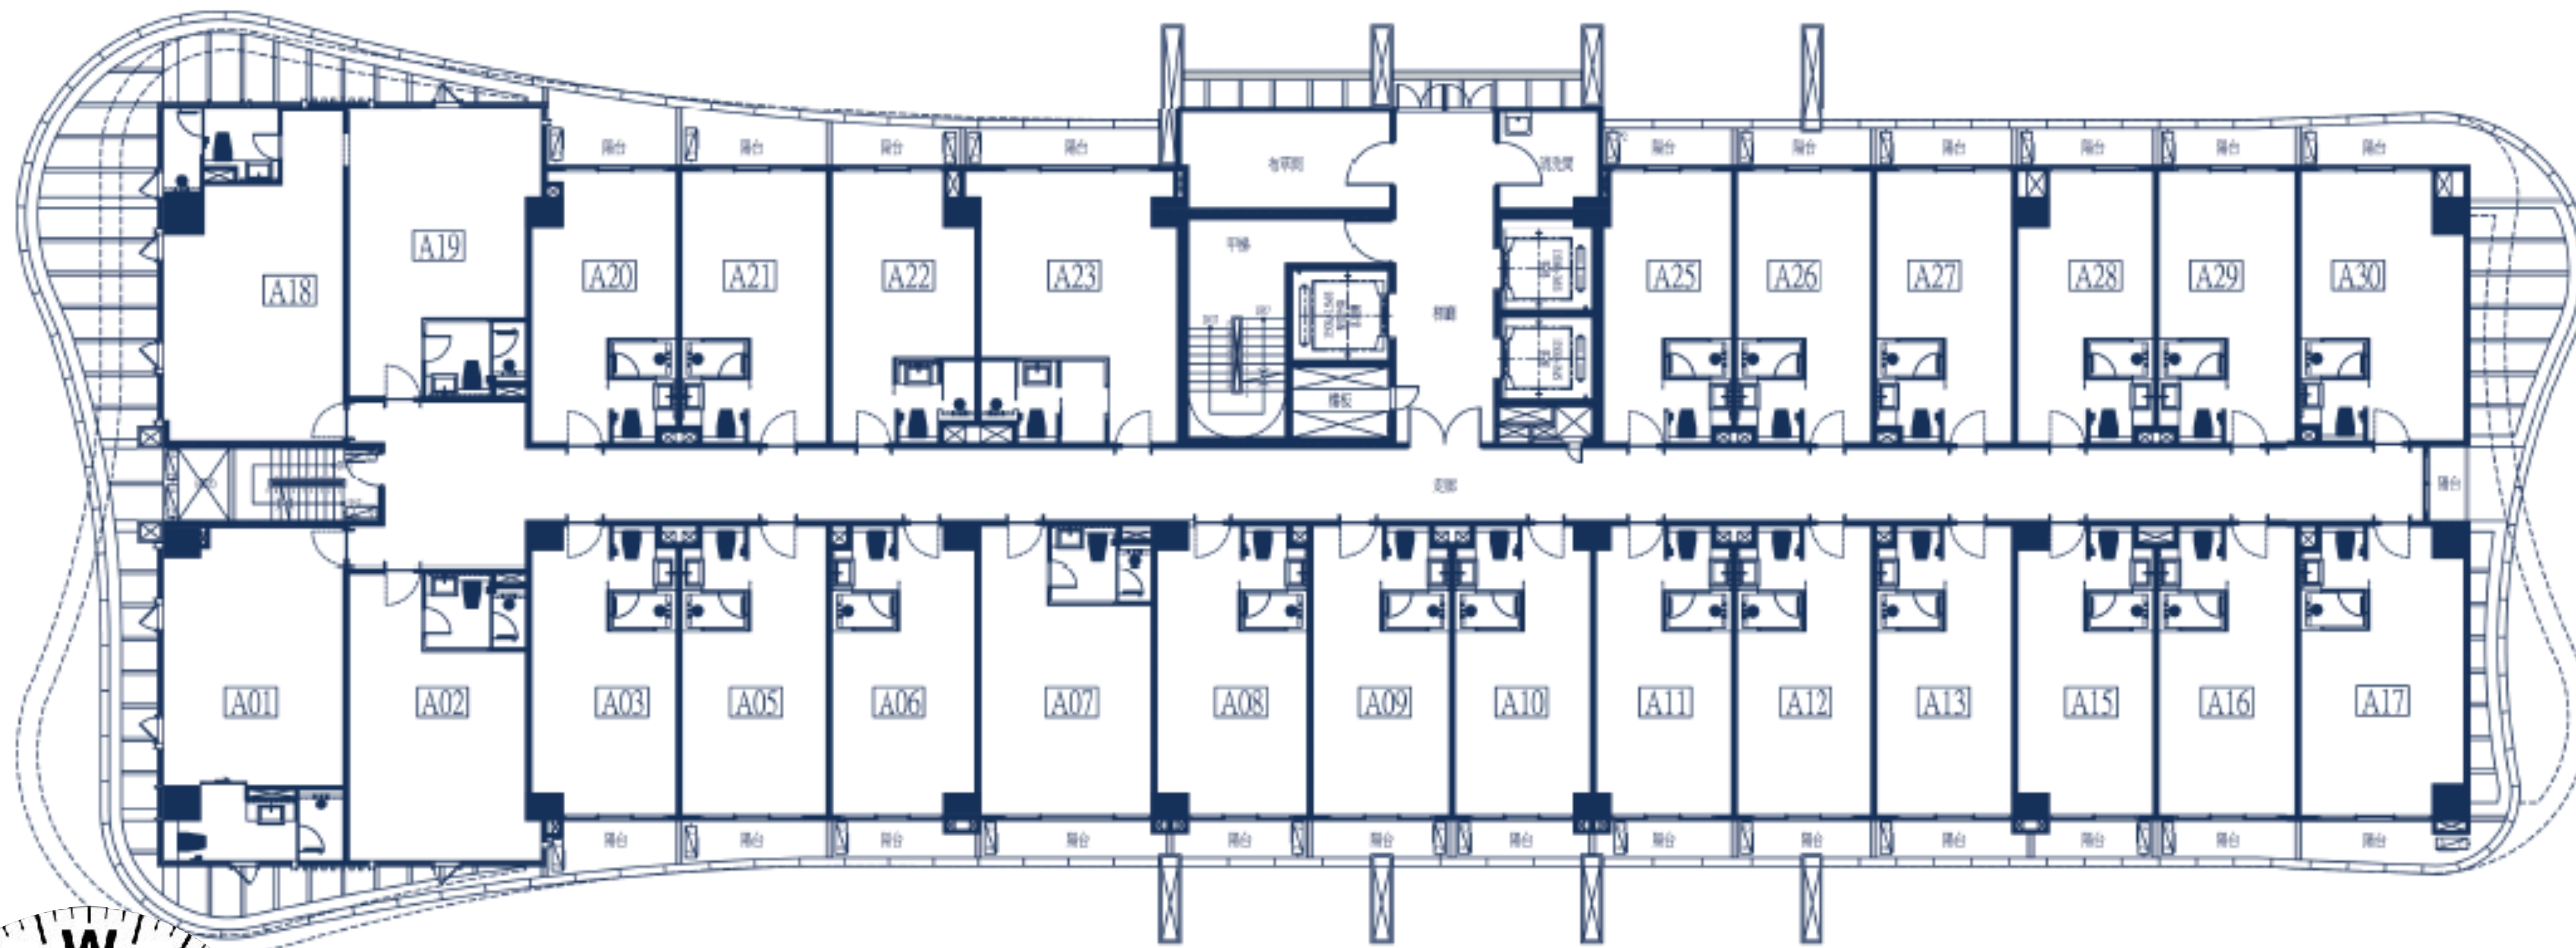

A棟樓層圖

城市景
金邊機場

奧林匹克
BKK

萬谷湖

Central Market
Rosewood

A棟樓層圖

142.84
792

A棟樓層圖

A棟樓層圖

B棟樓層圖 單數樓層

城市景
金邊機場

奧林匹克
BKK

萬谷湖

Central Market
Rosewood

B棟樓層圖 雙數樓層

城市景
金邊機場

奧林匹克
BKK

萬谷湖

Central Market
Rosewood

B棟樓層圖

Studio

B棟樓層圖

B 1 / B 12