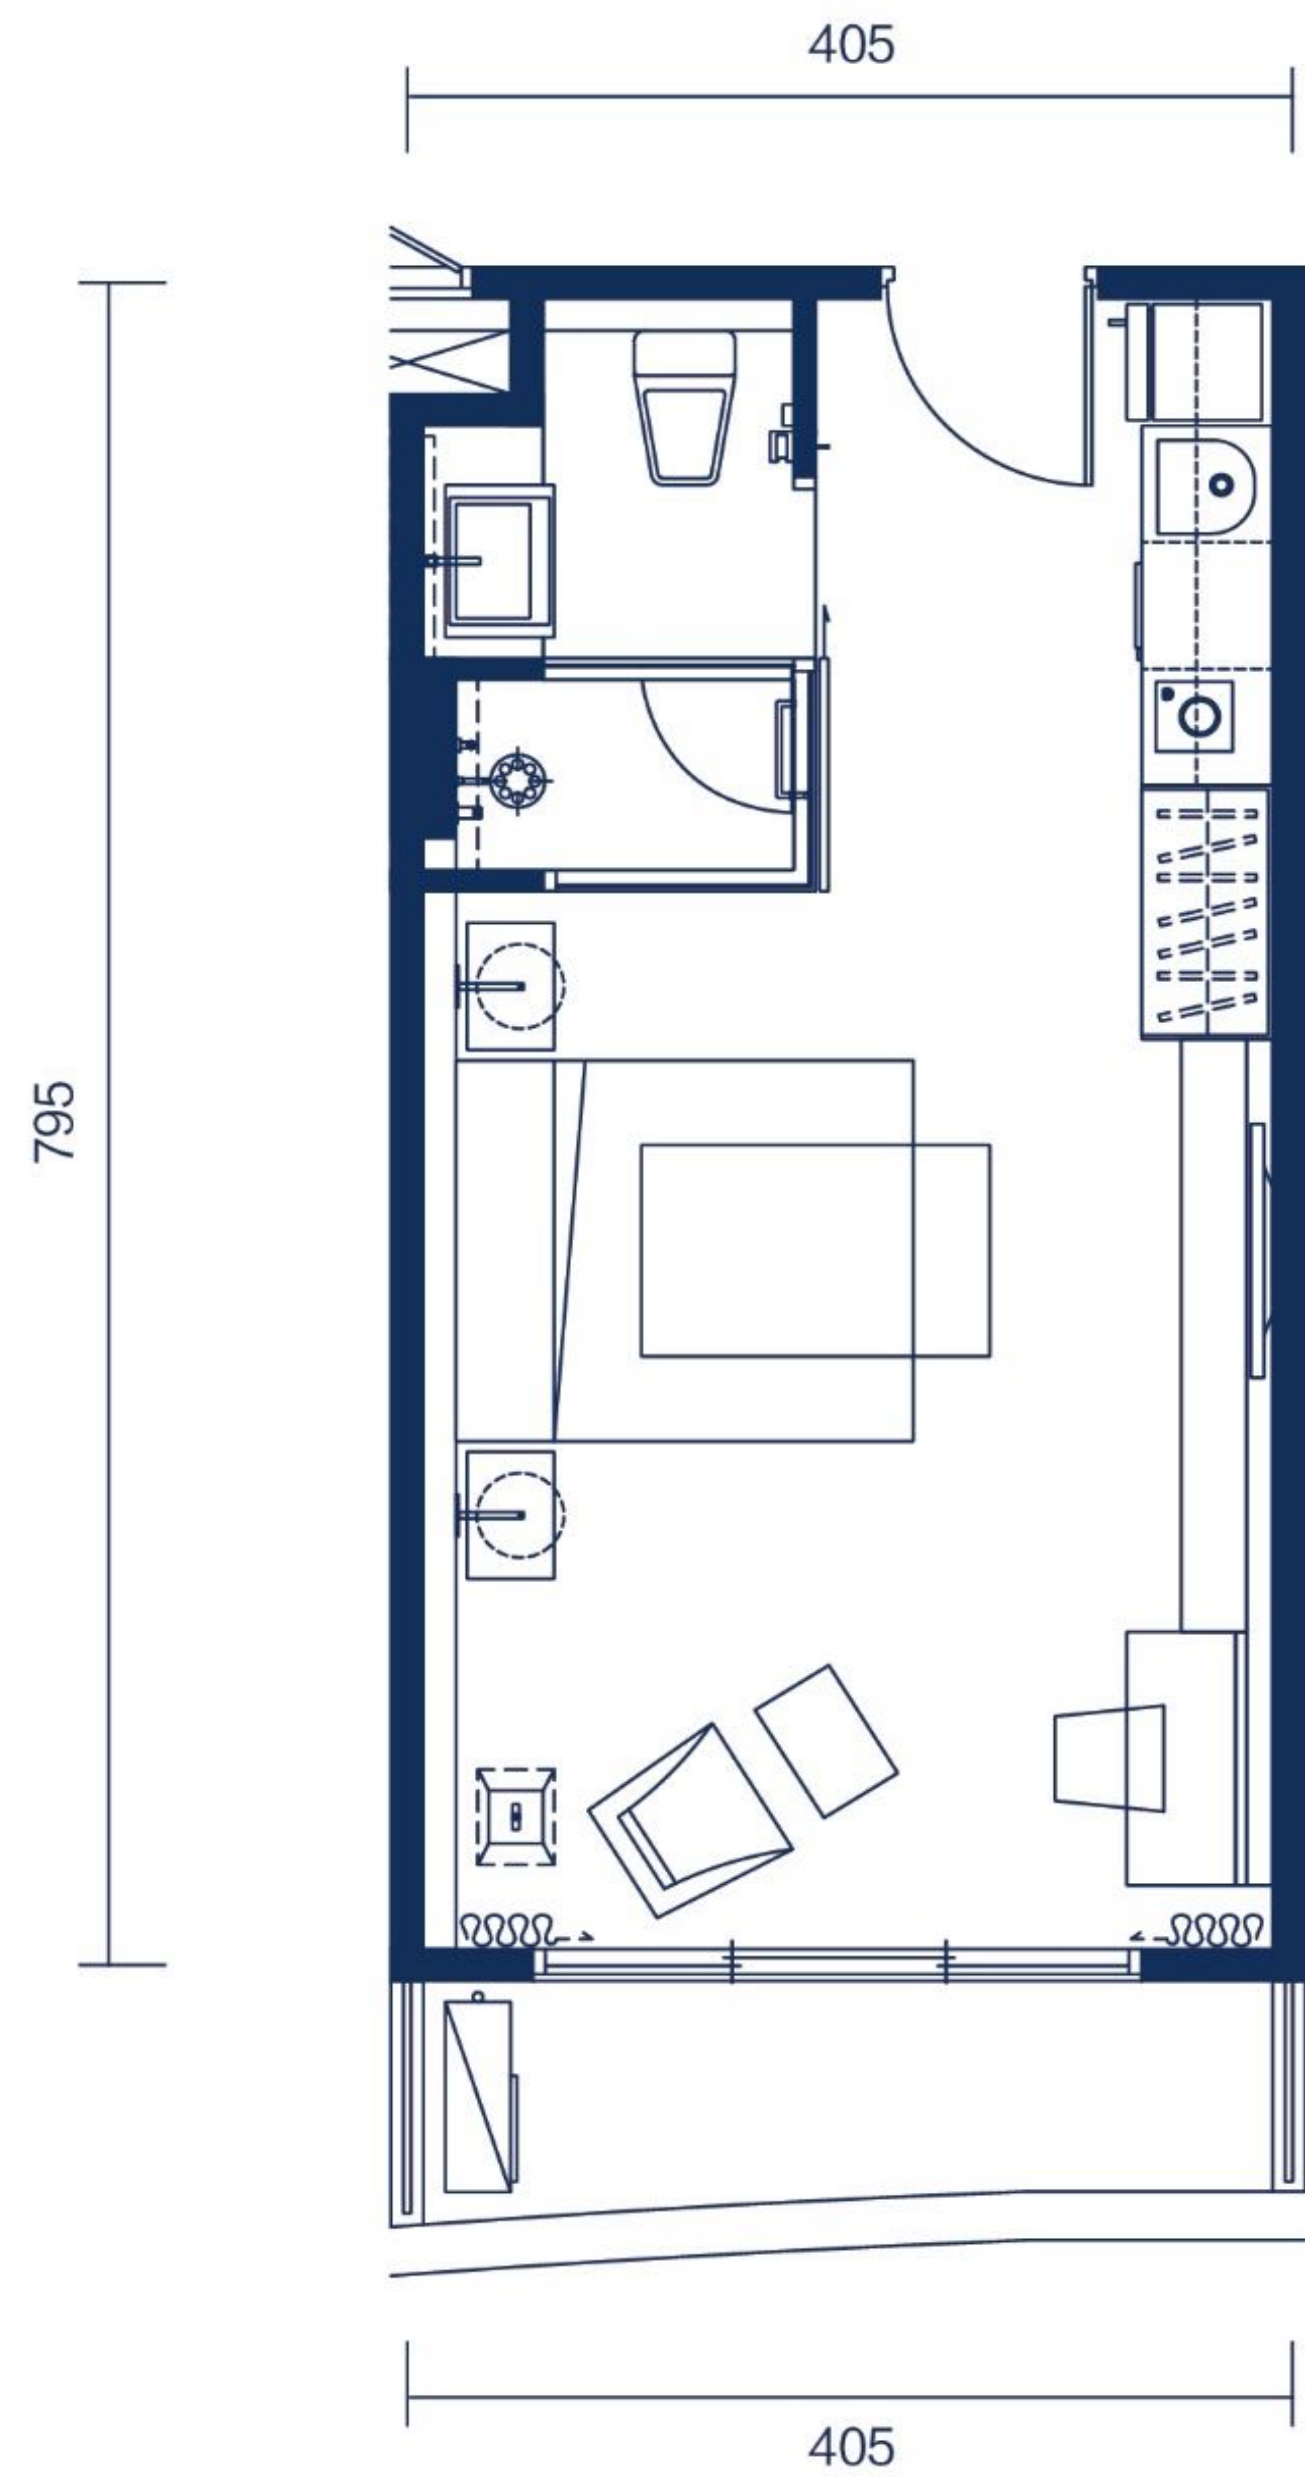

A棟樓層圖

城市景
金邊機場

奧林匹克
BKK

萬谷湖

Central Market
Rosewood

A棟樓層圖

142.84
792

A棟樓層圖

A棟樓層圖

B棟樓層圖 單數樓層

城市景
金邊機場

奧林匹克
BKK

萬谷湖

Central Market
Rosewood

B棟樓層圖 雙數樓層

城市景
金邊機場

奧林匹克
BKK

萬谷湖

Central Market
Rosewood

B棟樓層圖

Studio

B棟樓層圖

B 1 / B 12