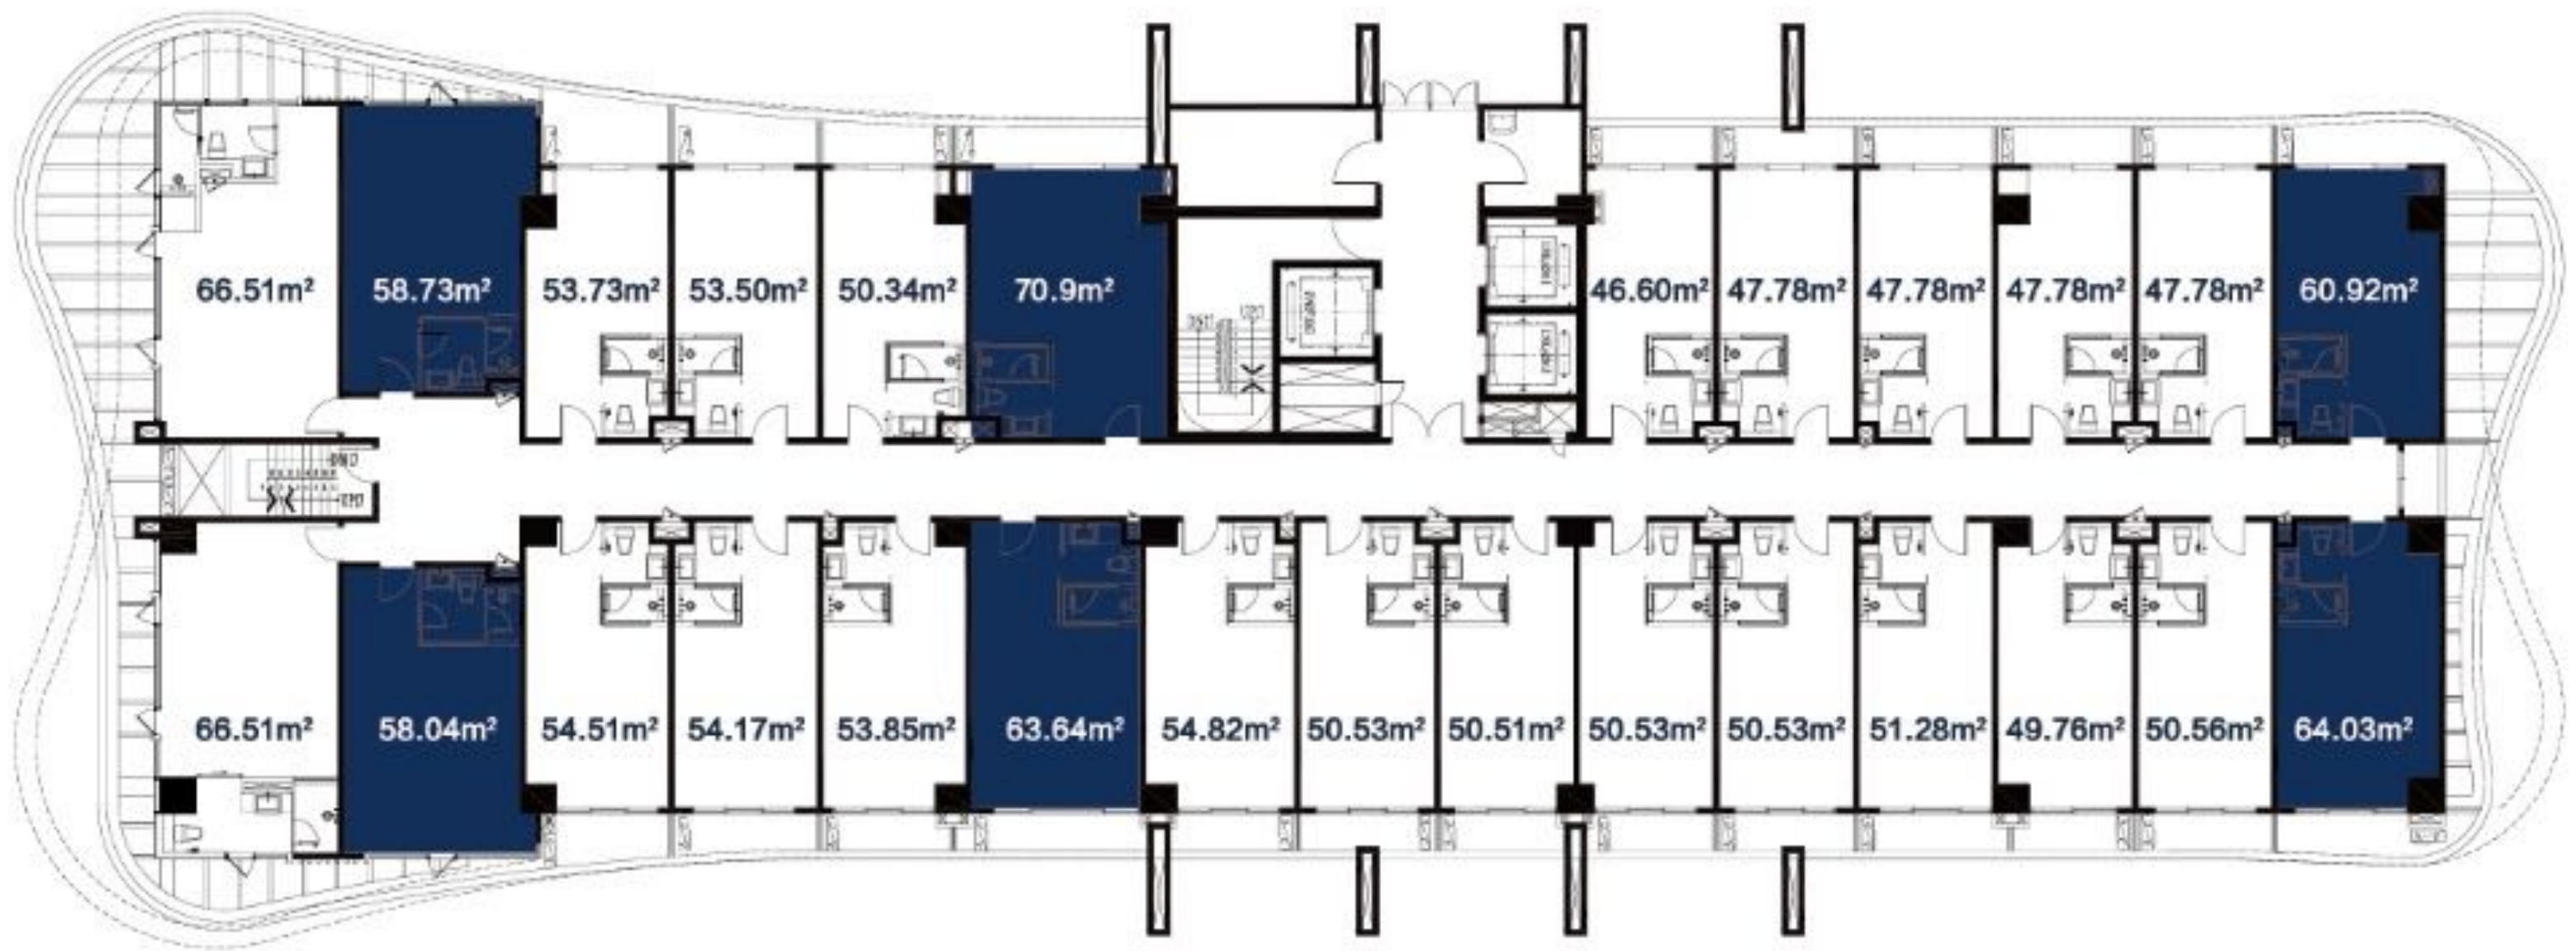

A棟樓層圖

城市景
金邊機場

奧林匹克
BKK

萬谷湖

Central Market
Rosewood

A棟樓層圖

142.84
792

A棟樓層圖

A棟樓層圖

B棟樓層圖 單數樓層

城市景
金邊機場

奧林匹克
BKK

萬谷湖

Central Market
Rosewood

B棟樓層圖 雙數樓層

城市景
金邊機場

奧林匹克
BKK

萬谷湖

Central Market
Rosewood

B棟樓層圖

Studio

B棟樓層圖

B 1 / B 12