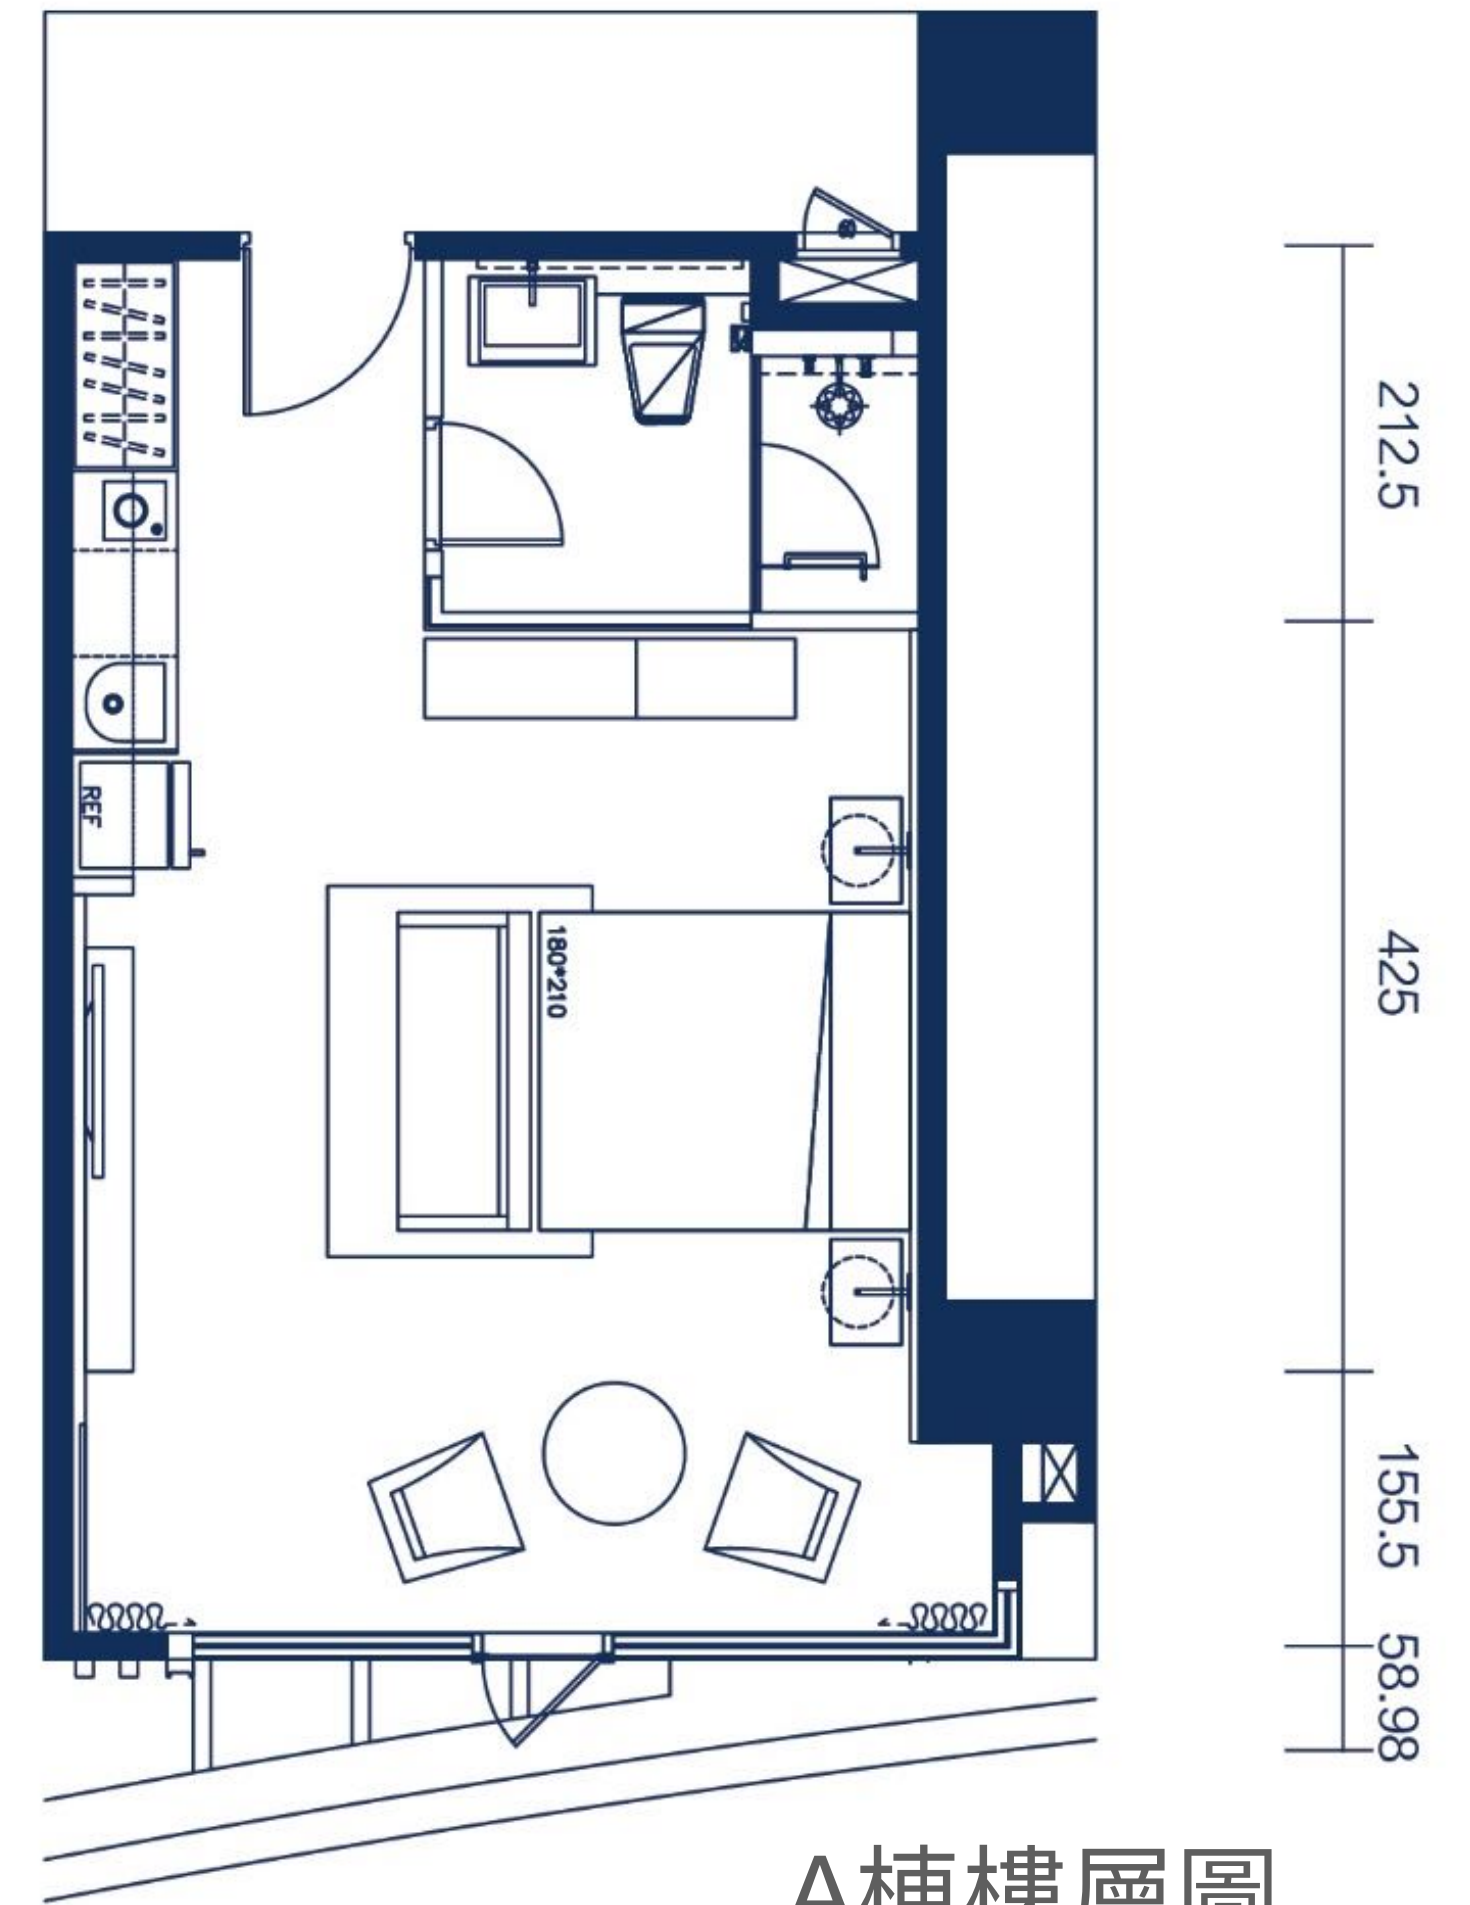

A棟樓層圖

城市景
金邊機場

奧林匹克
BKK

萬谷湖

Central Market
Rosewood

A棟樓層圖

142.84
792

A棟樓層圖

A棟樓層圖

B棟樓層圖 單數樓層

城市景
金邊機場

奧林匹克
BKK

萬谷湖

Central Market
Rosewood

B棟樓層圖 雙數樓層

城市景
金邊機場

奧林匹克
BKK

萬谷湖

Central Market
Rosewood

B棟樓層圖

Studio

B棟樓層圖

B 1 / B 12